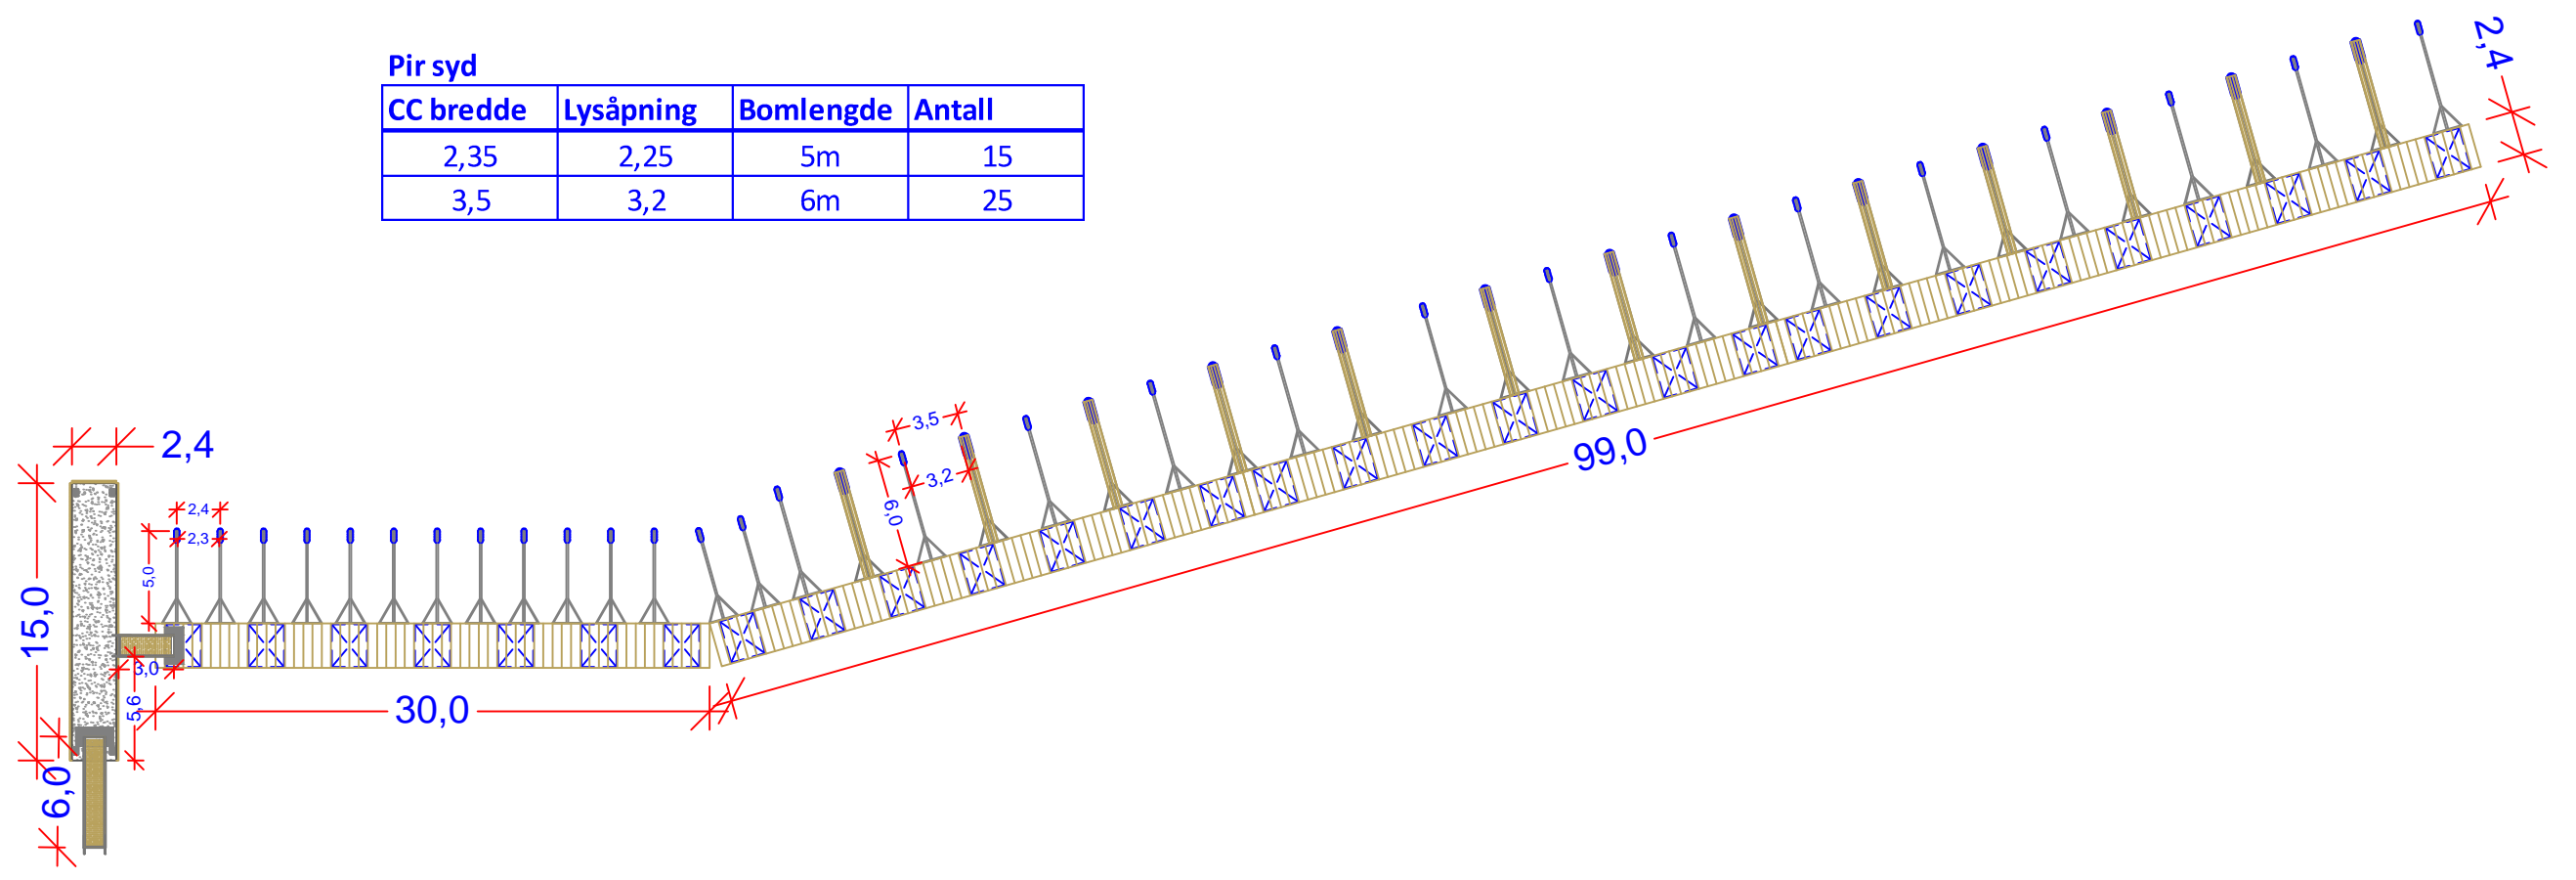

Pir syd

| CC bredde | Lysåpning | Bomlengde | Antall |
|-----------|-----------|-----------|--------|
| 2,35      | 2,25      | 5m        | 15     |
| 3,5       | 3,2       | 6m        | 25     |

|  |  |   |                              |   |
|--|--|---|------------------------------|---|
|  <p>Postboks 33<br/>1620 Gressvik<br/>Telefon: +47 69 33 96 10<br/>Faks: +47 69 32 84 46<br/>www.pontona.no<br/>post@pontona.no</p> |  | <p>Mørvika gård</p> <p>Model Syd</p>      |                              |   |
| <p>Tegnet av/Drawn by<br/>René Rostad</p>  |  | <p>Dato/Date<br/>23.08.2016</p>           | <p>Skala/Scale<br/>1:400</p> | <p>Format/Size<br/>ISO full bleed A3<br/>(420.00 x 297.00 MM)</p>   |
| <p>Gransket av/Approved by//Selger/Sales<br/>Tor Øyvind Halvorsen</p>  |  | <p>Et selskap i<br/>SF MARINA gruppen</p> |                              | <p>Mørvika gård.dwg</p>   |
| <p>THE DESIGN OR DRAWING AND ITS CONTENTS ARE THE PROPERTY OF SF PONTON NORGE AS ANY UNAUTHORISED USE OR REPRODUCTION IN ANY WAY IS FORBIDDEN ACCORDING TO EXISTING LAW</p>  |  |   |                              | <p>Tegning.nr./Drawg.No.<br/>Rev. dato/date<br/>29/8/2016 12:45</p> |